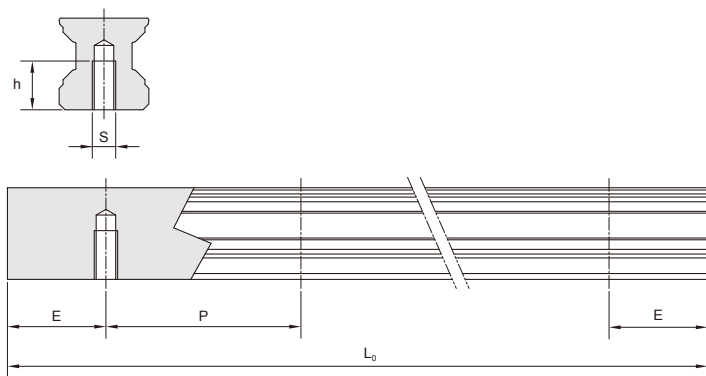

螺纹孔型导轨尺寸

导轨型号	S	h(mm)
SMR 25 T	M6	12
SMR 30 T	M8	15
SMR 35 T	M8	17
SMR 45 T	M12	24
SMR 55 T	M14	24
SMR 65 T	M20	30